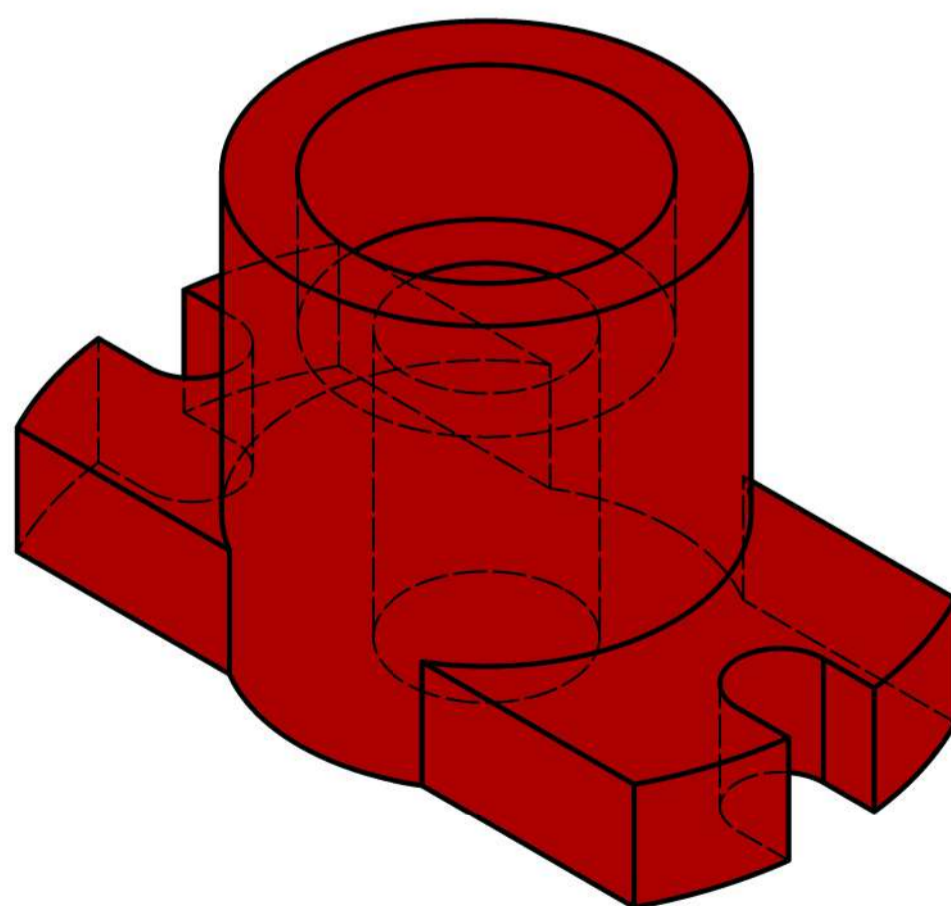

Vue de face

Vue de gauche

Coupe AA

1	Crapaudine	A.50	130 x 75 x 60	1	Masse : 2.136 Kg
Rep.	Désignation	Matière	Dimensions	Nbr.	Observations
Conçu par Wills	Vérifié par Wills	Approuvé par H.B		Date 20-03-2026	Ech : 1/1
<b>By Wills Conception</b>		Titre : Crapaudine			
			Modification	Feuille 1/1	