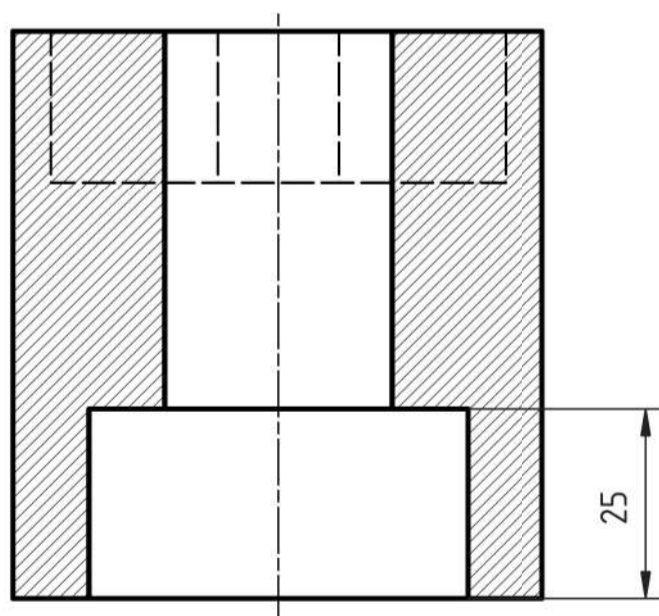

Vue de face

Vue de gauche

Coupe AA

1	Crapaudine	A.50	130 x 75 x 60	1	Masse : 2.136 Kg
Rep.	Désignation	Matière	Dimensions	Nbr.	Observations
Conçu par Wills	Vérifié par Wills	Approuvé par H.B		Date 20-03-2026	Ech : 1/1
<b>By Wills Conception</b>		Titre : Crapaudine			
			Modification	Feuille 1/1	