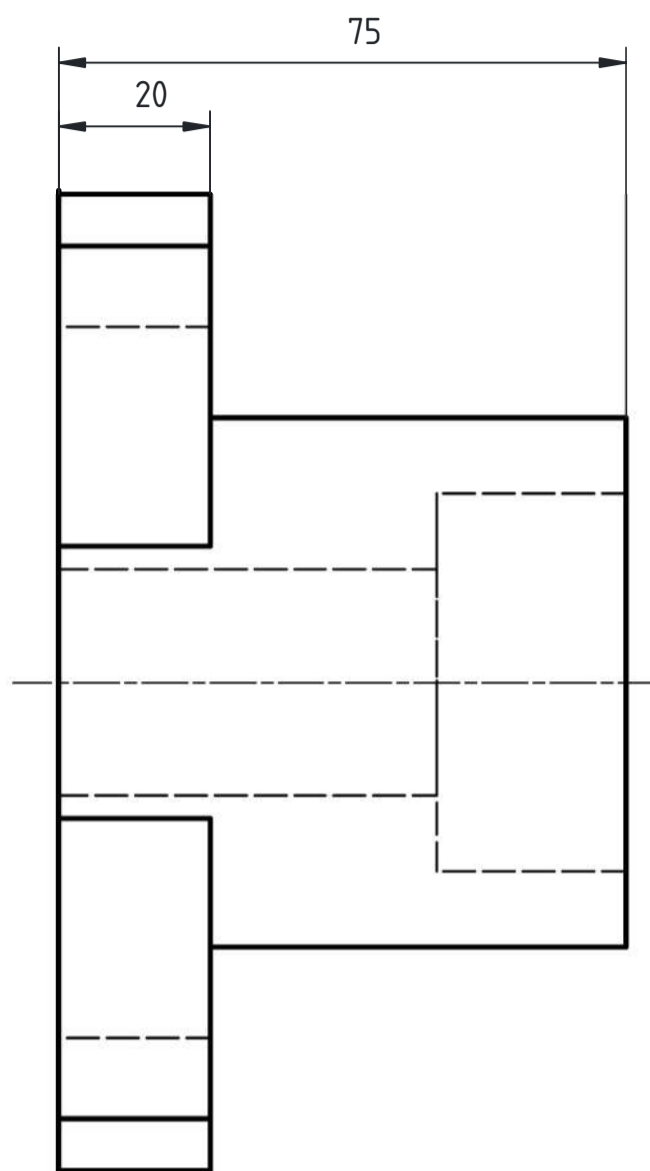

Vue de face

Vue de gauche

Coupe AA

1	Crapaudine	A.50	130 x 75 x 60	1	Masse : 2.136 Kg
Rep.	Désignation	Matière	Dimensions	Nbr.	Observations
Conçu par Wills	Vérifié par Wills	Approuvé par H.B		Date 20-03-2026	Ech : 1/1
<b>By Wills Conception</b>		Titre : Crapaudine			
			Modification	Feuille 1/1	