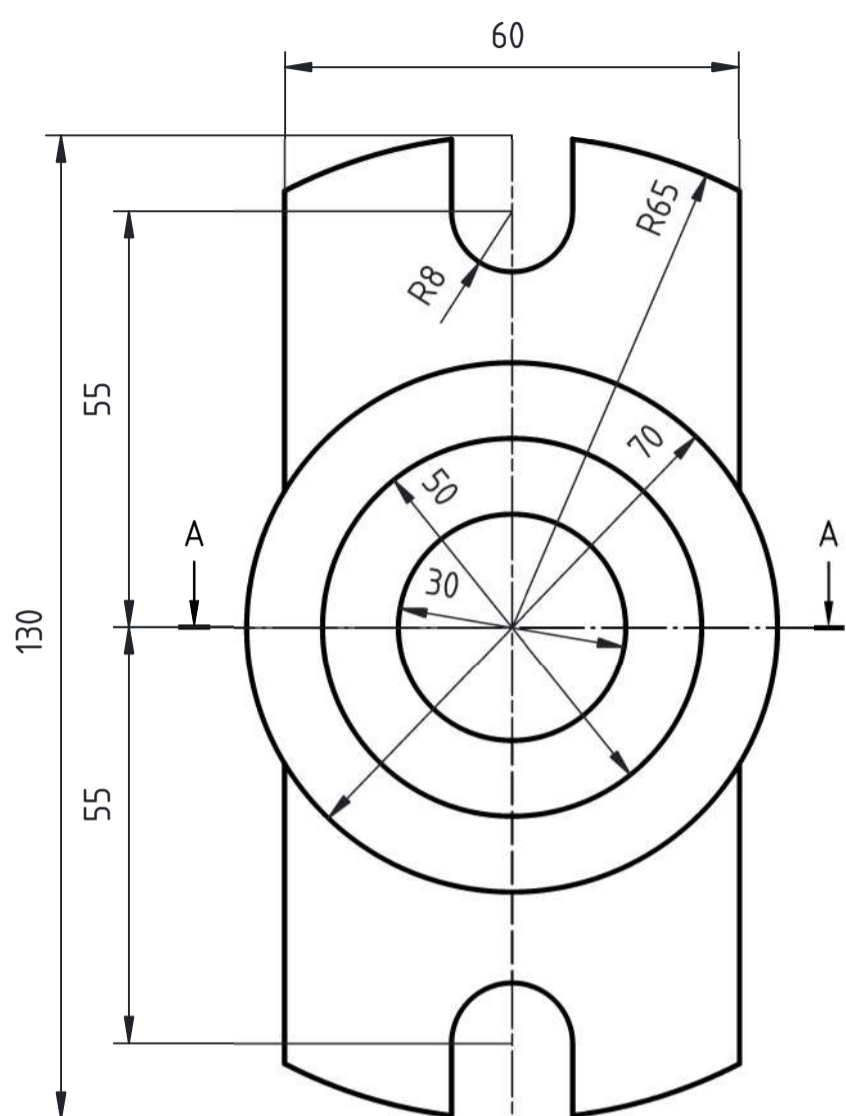

Vue de face

Vue de gauche

Coupe AA

1	Crapaudine	A.50	130 x 75 x 60	1	Masse : 2.136 Kg
Rep.	Désignation	Matière	Dimensions	Nbr.	Observations
Conçu par Wills	Vérifié par Wills	Approuvé par H.B		Date 20-03-2026	Ech : 1/1
<b>By Wills Conception</b>		Titre : Crapaudine			
			Modification	Feuille 1/1	