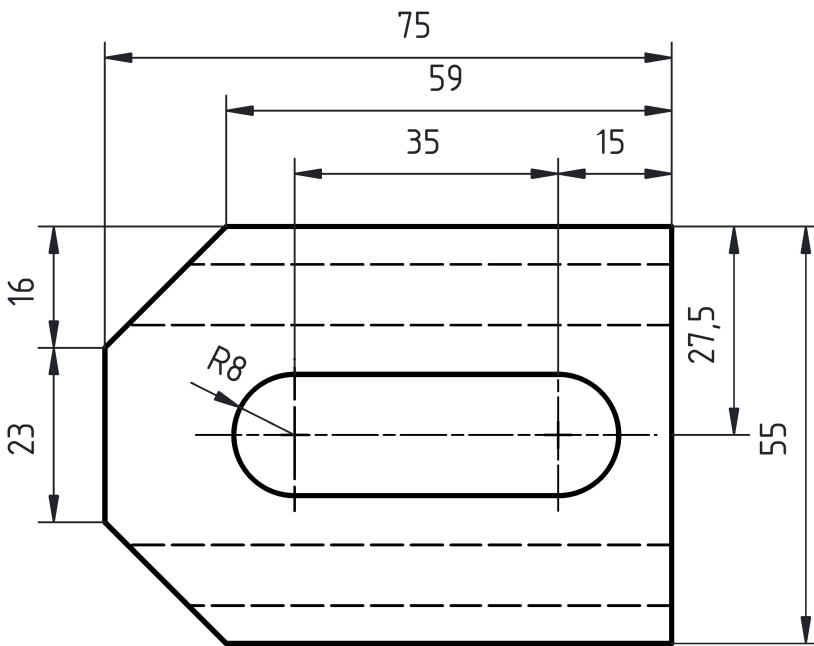

Vue de face

Vue de gauche

Vue de dessus

1	Mors mobile	A.50	75 x 55 x 24	1	Masse : 0.450 Kg
Rep.	Désignation	Matière	Dimensions	Nbr.	Observations
Conçu par Wills	Vérifié par Wills	Approuvé par H.B	 Date 08-05-2026	Ech : 1/1	
<b>By Wills Conception</b>		Titre : Mors mobile			
		Modification		Feuille 1/1	