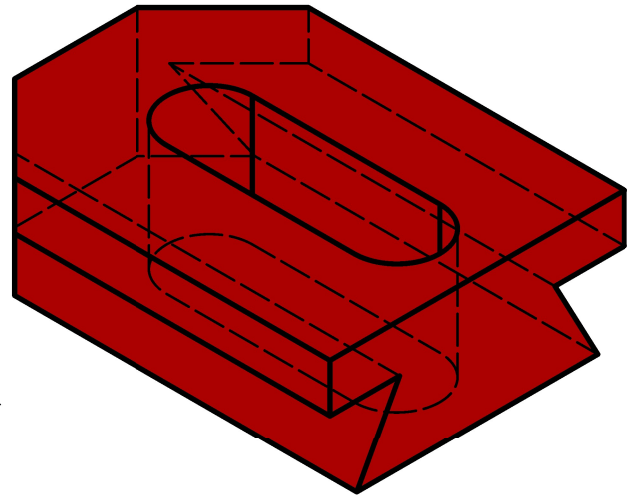

Vue de face

Vue de gauche

Vue de dessus

1	Mors mobile	A.50	75 x 55 x 24	1	Masse : 0.450 Kg
Rep.	Désignation	Matière	Dimensions	Nbr.	Observations
Conçu par Wills	Vérifié par Wills	Approuvé par H.B	 Date 08-05-2026	Ech : 1/1	
<b>By Wills Conception</b>		Titre : Mors mobile			
		Modification		Feuille 1/1	