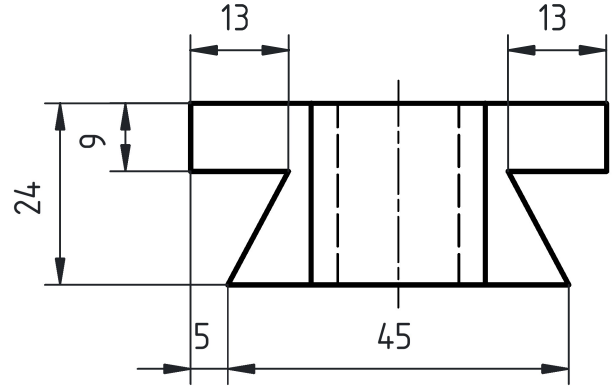

Vue de face

Vue de gauche

Vue de dessus

1	Mors mobile	A.50	75 x 55 x 24	1	Masse : 0.450 Kg
Rep.	Désignation	Matière	Dimensions	Nbr.	Observations
Conçu par Wills	Vérifié par Wills	Approuvé par H.B	 Date 08-05-2026	Ech : 1/1	
<b>By Wills Conception</b>		Titre : Mors mobile			
		Modification		Feuille 1/1	