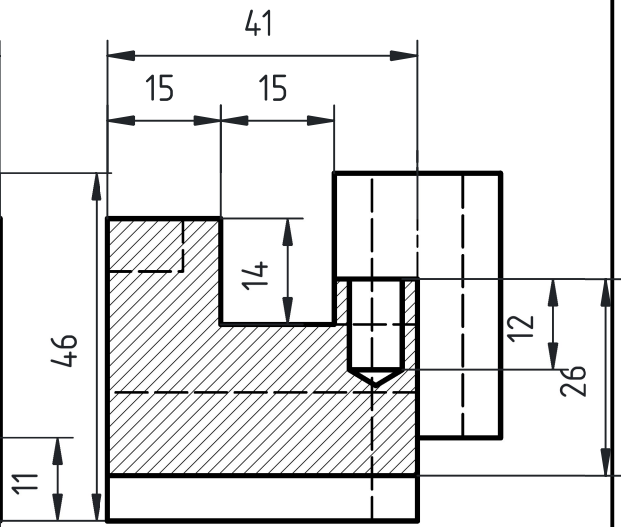

Vue de face

Coupe AA

Vue de dessus

1	Bloc	A.50	98 x 41 x 40	1	Masse : 0.792 Kg
Rep.	Désignation	Matière	Dimensions	Nbr.	Observations
Conçu par Wills	Vérfié par Wills	Approuvé par H.B		Date 11-05-2026	Ech : 1/1
By Wills Conception		Titre : Bloc			
			Modification	Feuille 1/1	