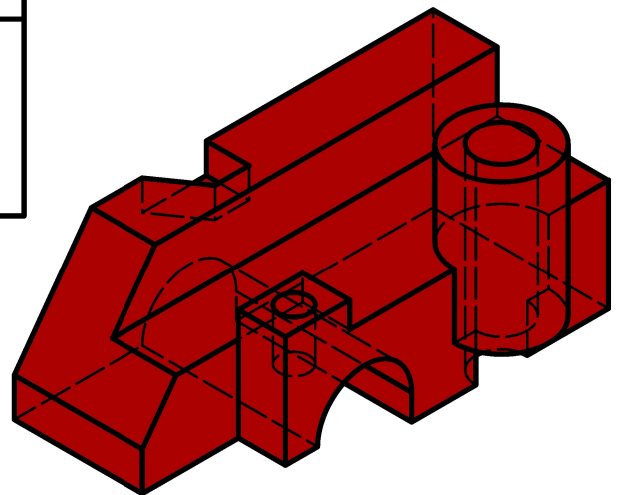

Vue de face

Coupe AA

Vue de dessus

1	Bloc	A.50	98 x 41 x 40	1	Masse : 0.792 Kg
Rep.	Désignation	Matière	Dimensions	Nbr.	Observations
Conçu par Wills	Vérfié par Wills	Approuvé par H.B		Date 11-05-2026	Ech : 1/1
By Wills Conception		Titre : Bloc			
			Modification	Feuille 1/1	