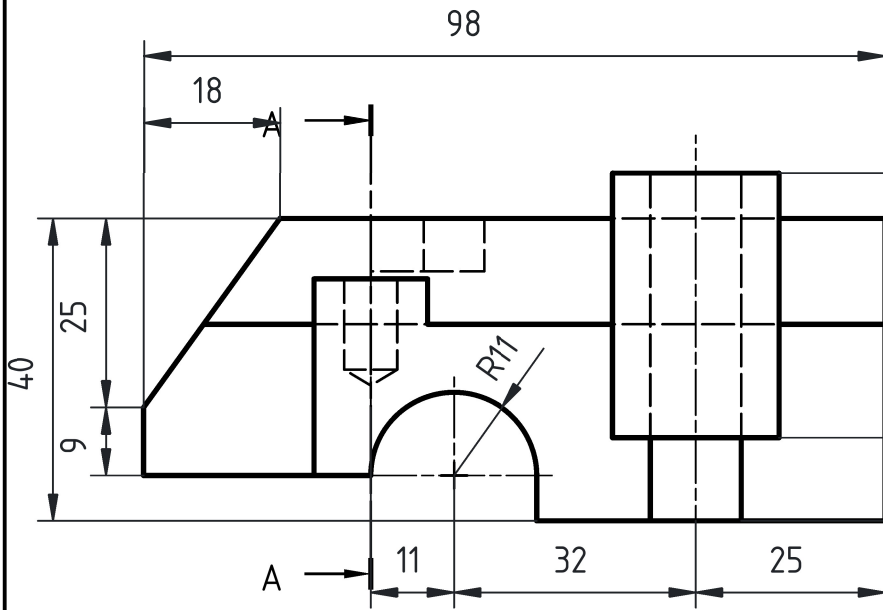

Vue de face

Coupe AA

Vue de dessus

1	Bloc	A.50	98 x 41 x 40	1	Masse : 0.792 Kg
Rep.	Désignation	Matière	Dimensions	Nbr.	Observations
Conçu par Wills	Vérfié par Wills	Approuvé par H.B		Date 11-05-2026	Ech : 1/1
By Wills Conception		Titre : Bloc			
			Modification	Feuille 1/1	