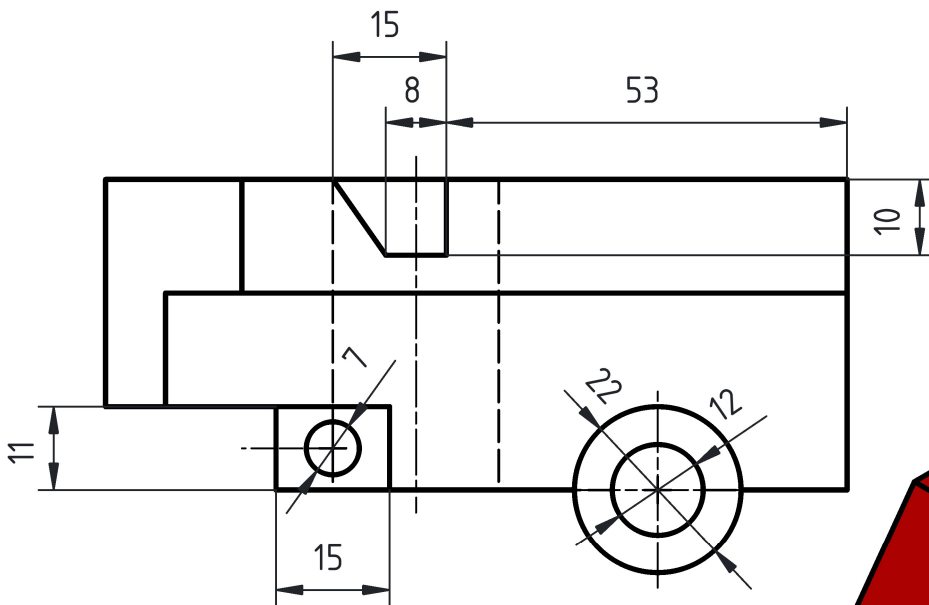

Vue de face

Coupe AA

Vue de dessus

1	Bloc	A.50	98 x 41 x 40	1	Masse : 0.792 Kg
Rep.	Désignation	Matière	Dimensions	Nbr.	Observations
Conçu par Wills	Vérfié par Wills	Approuvé par H.B		Date 11-05-2026	Ech : 1/1
By Wills Conception		Titre : Bloc			
			Modification	Feuille 1/1	