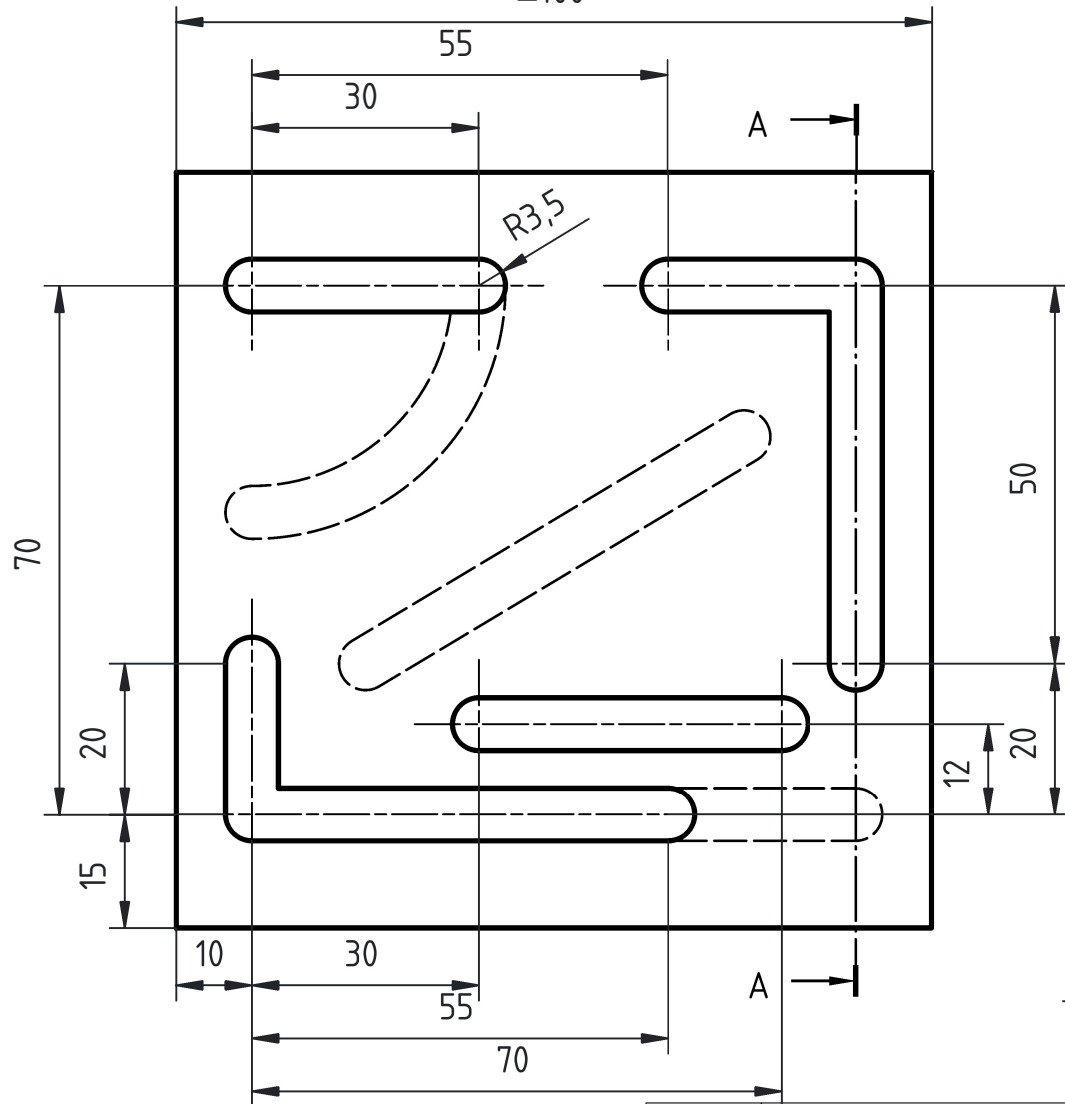

Vue de face

□100

Coupe AA

Vue de derrière

1	Rainurage	A.50	100 x 100 x 10	1	Masse : 0.704 Kg
Rep.	Désignation	Matière	Dimensions	Nbr.	Observations
Conçu par Wills	Vérifié par Wills	Approuvé par H.B		Date 31-05-2026	Ech : 1/1
By Wills Conception		Titre : Rainurage			
		Modification		Feuille 1/1	