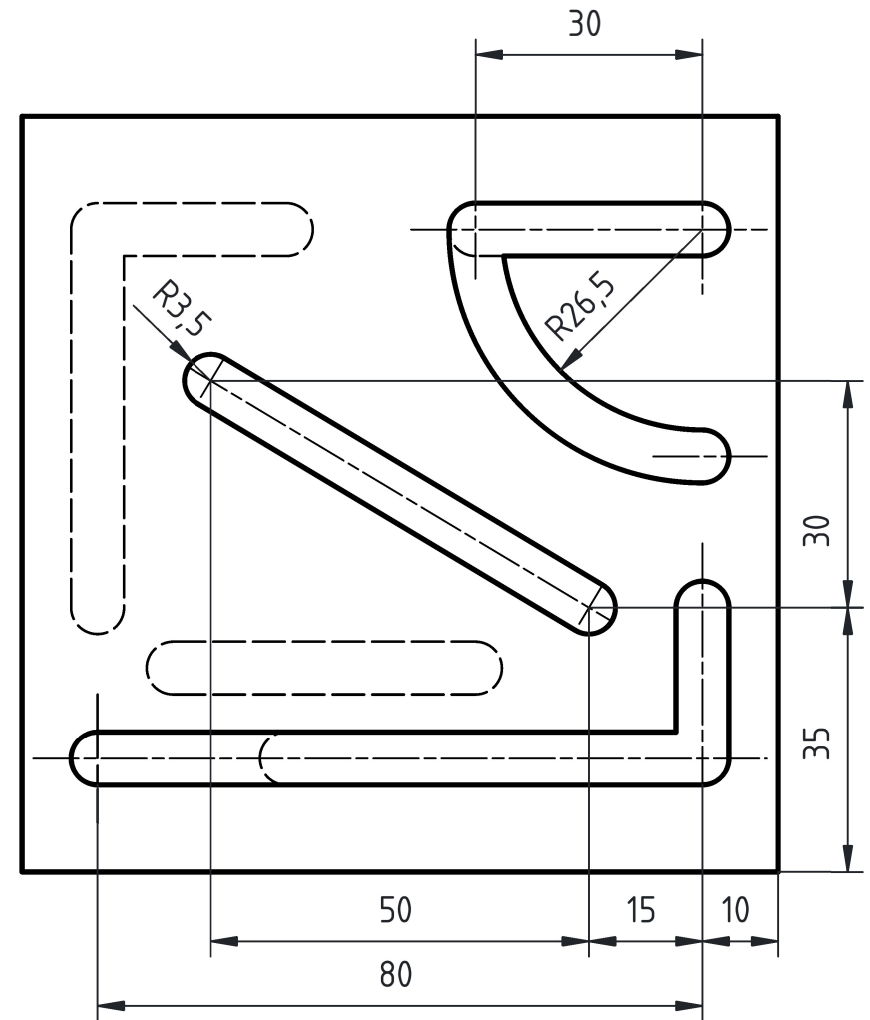

Vue de face

□100

Coupe AA

Vue de derrière

1	Rainurage	A.50	100 x 100 x 10	1	Masse : 0.704 Kg
Rep.	Désignation	Matière	Dimensions	Nbr.	Observations
Conçu par Wills	Vérifié par Wills	Approuvé par H.B		Date 31-05-2026	Ech : 1/1
By Wills Conception		Titre : Rainurage			
		Modification		Feuille 1/1	