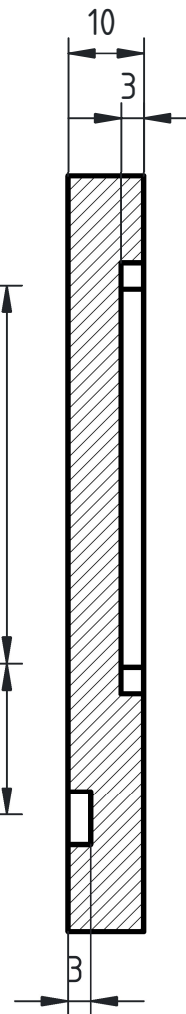

Vue de face

□100

Coupe AA

Vue de derrière

1	Rainurage	A.50	100 x 100 x 10	1	Masse : 0.704 Kg
Rep.	Désignation	Matière	Dimensions	Nbr.	Observations
Conçu par Wills	Vérifié par Wills	Approuvé par H.B		Date 31-05-2026	Ech : 1/1
By Wills Conception		Titre : Rainurage			
		Modification		Feuille 1/1	