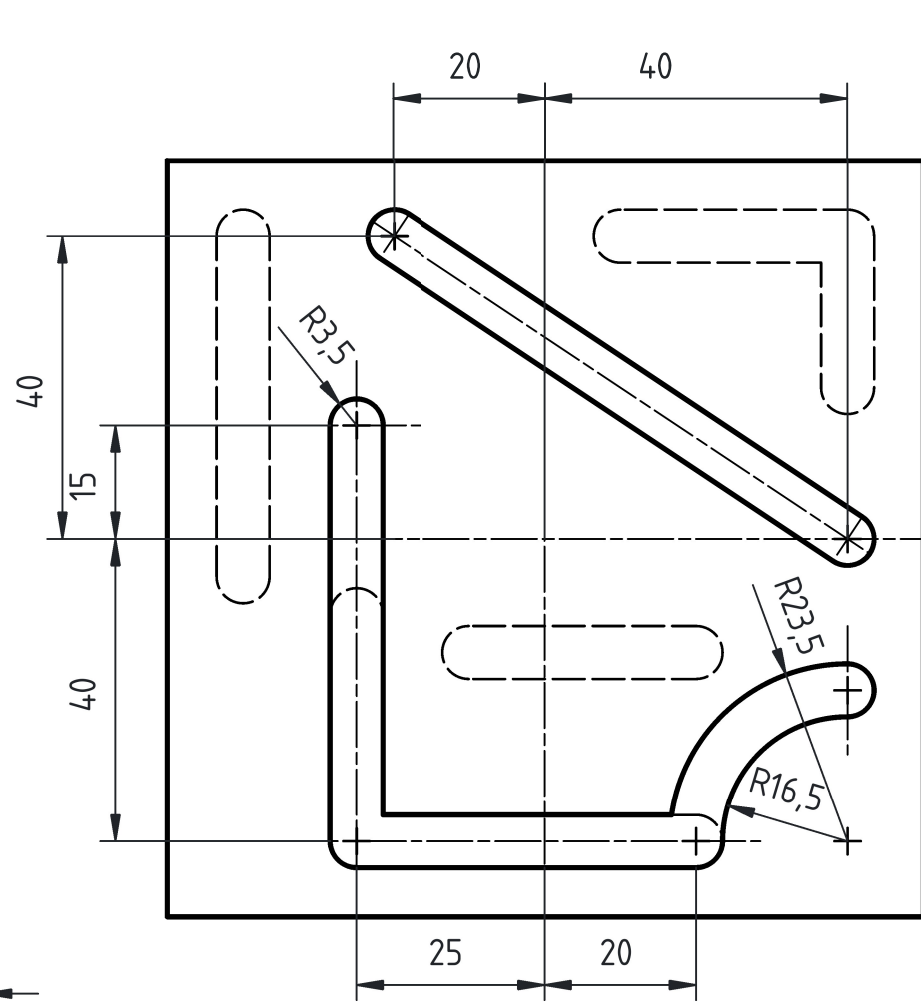

Vue de face

Coupe AA

Vue de derrière

1	Rainurage	A.50	100 x 100 x 10	1	Masse : 0.713 Kg
Rep.	Désignation	Matière	Dimensions	Nbr.	Observations
Conçu par Wills	Vérifié par Wills	Approuvé par H.B		Date 01-06-2026	Ech : 1/1
By Wills Conception		Titre : Rainurage			
		Modification		Feuille 1/1	