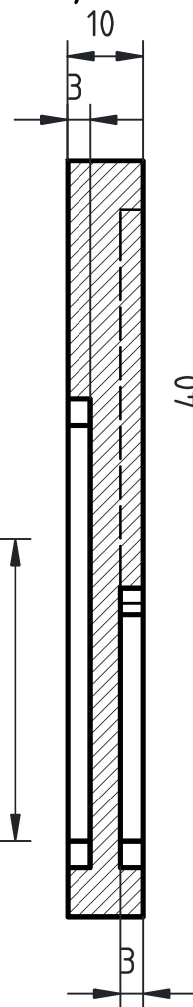

Vue de face

Coupe AA

Vue de derrière

1	Rainurage	A.50	100 x 100 x 10	1	Masse : 0.713 Kg
Rep.	Désignation	Matière	Dimensions	Nbr.	Observations
Conçu par Wills	Vérifié par Wills	Approuvé par H.B		Date 01-06-2026	Ech : 1/1
By Wills Conception		Titre : Rainurage			
		Modification		Feuille 1/1	