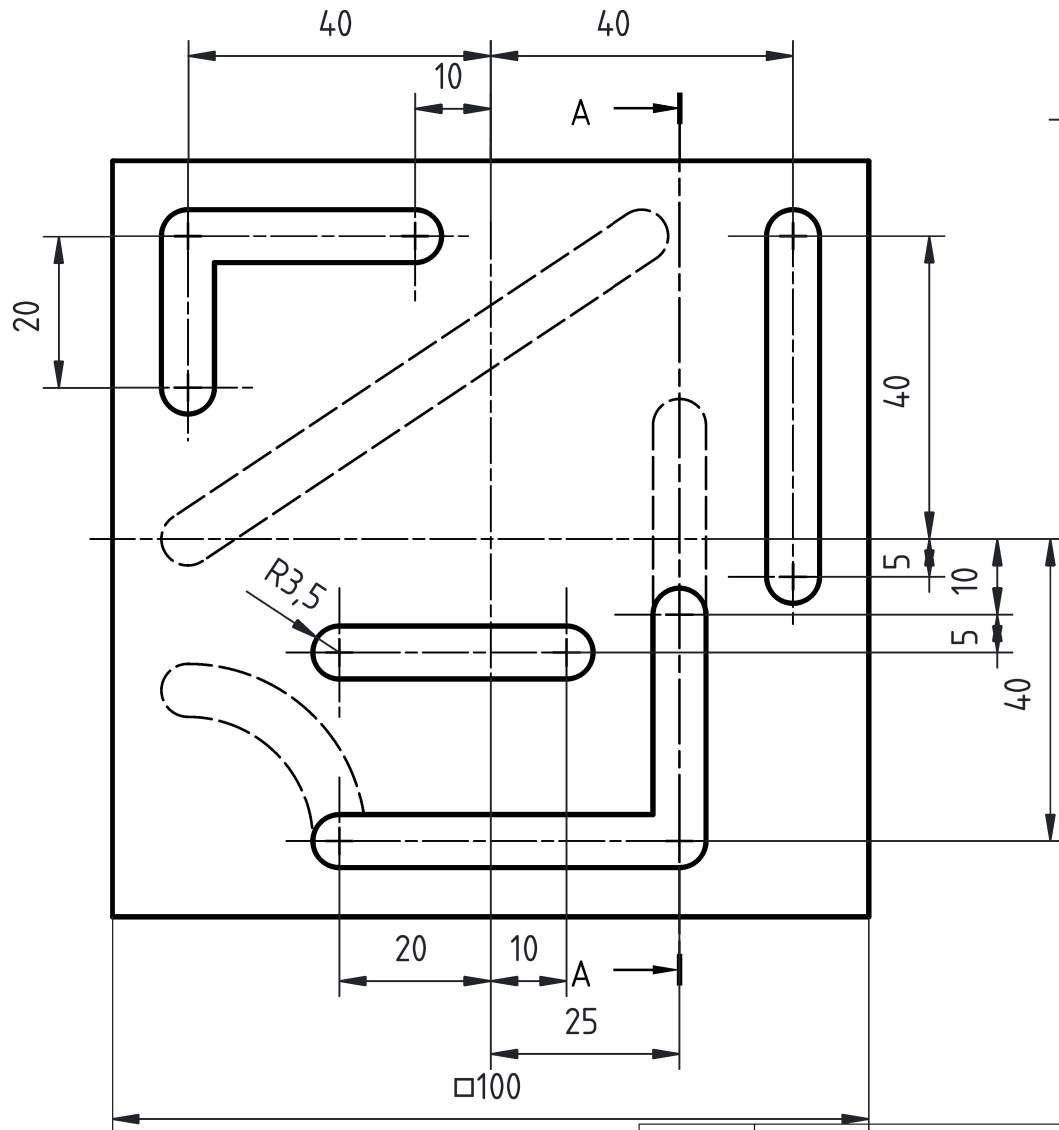

Vue de face

Coupe AA

Vue de derrière

1	Rainurage	A.50	100 x 100 x 10	1	Masse : 0.713 Kg
Rep.	Désignation	Matière	Dimensions	Nbr.	Observations
Conçu par Wills	Vérifié par Wills	Approuvé par H.B		Date 01-06-2026	Ech : 1/1
By Wills Conception		Titre : Rainurage			
		Modification		Feuille 1/1	