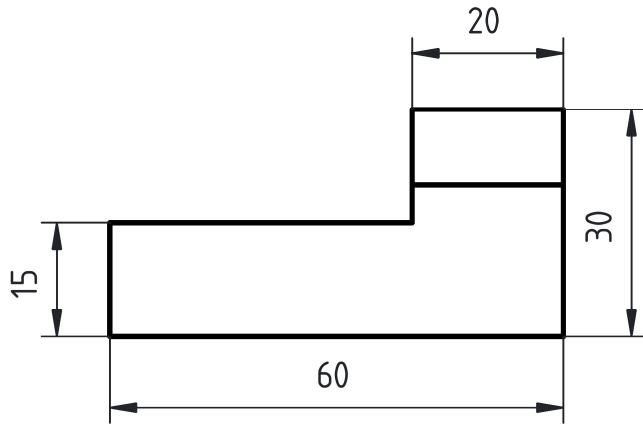

Vue de face

Vue de gauche

Vue de dessus

1	Bloc entaillé	A.50	60 x 40 x 30	1	
Rep.	Désignation	Matière	Dimensions	Nbr.	Observations
Conçu par Wills	Vérifié par Wills	Approuvé par H.B	 Date 06-06-2026	Ech : 1/1	
By Wills Conception		Titre : Bloc entaillé			
		Modification		Feuille 1/1	