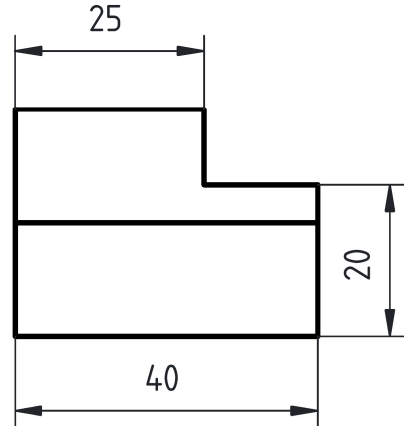

Vue de face

Vue de gauche

Vue de dessus

1	Bloc entaillé	A.50	60 x 40 x 30	1	
Rep.	Désignation	Matière	Dimensions	Nbr.	Observations
Conçu par Wills	Vérifié par Wills	Approuvé par H.B	 Date 06-06-2026	Ech : 1/1	
By Wills Conception		Titre : Bloc entaillé			
		Modification		Feuille 1/1	